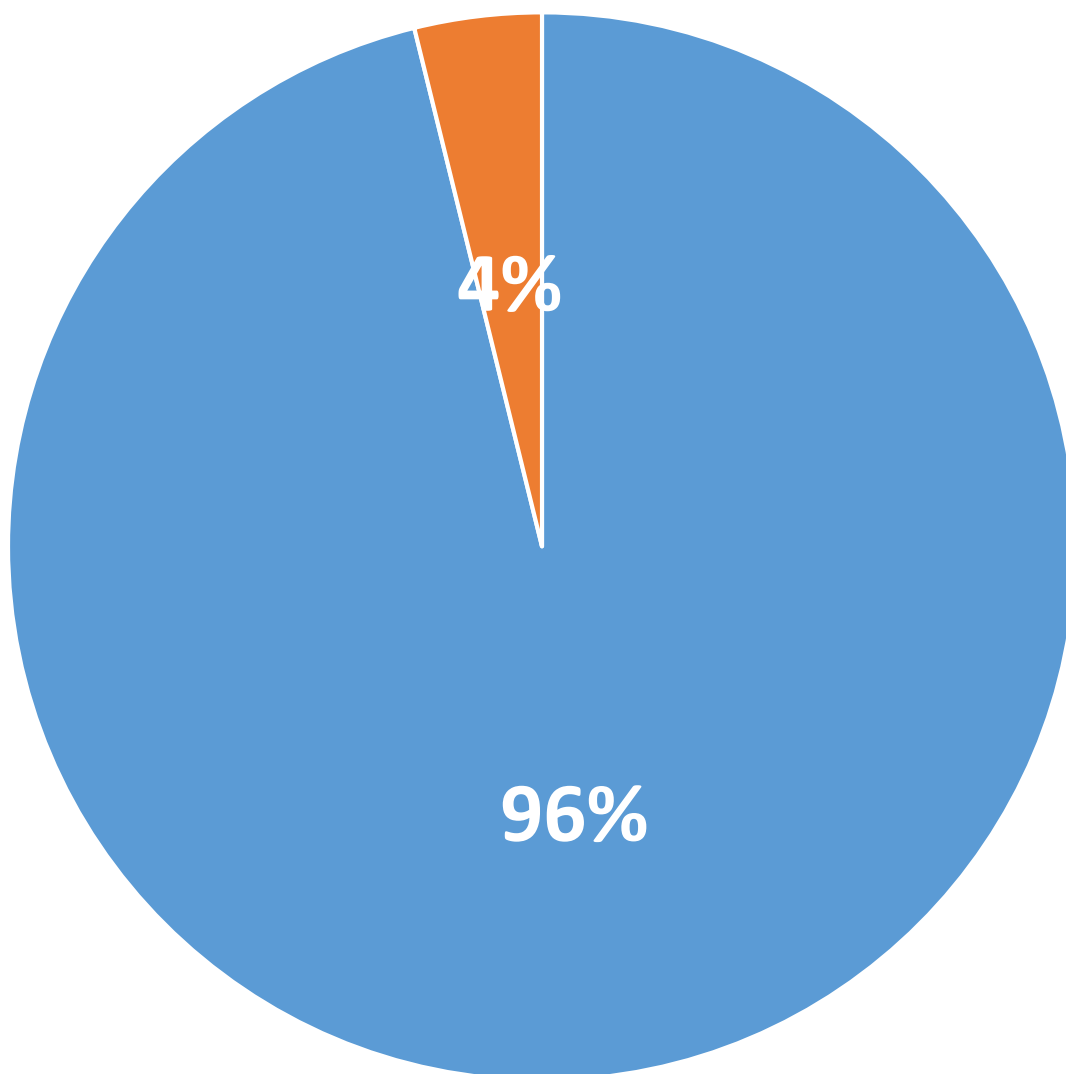

下課淨空率

■ 達到 ■ 未達到

每節下課有90%以上的學童至教室外的班級數	50
施測班級數	52
下課淨空率	96%