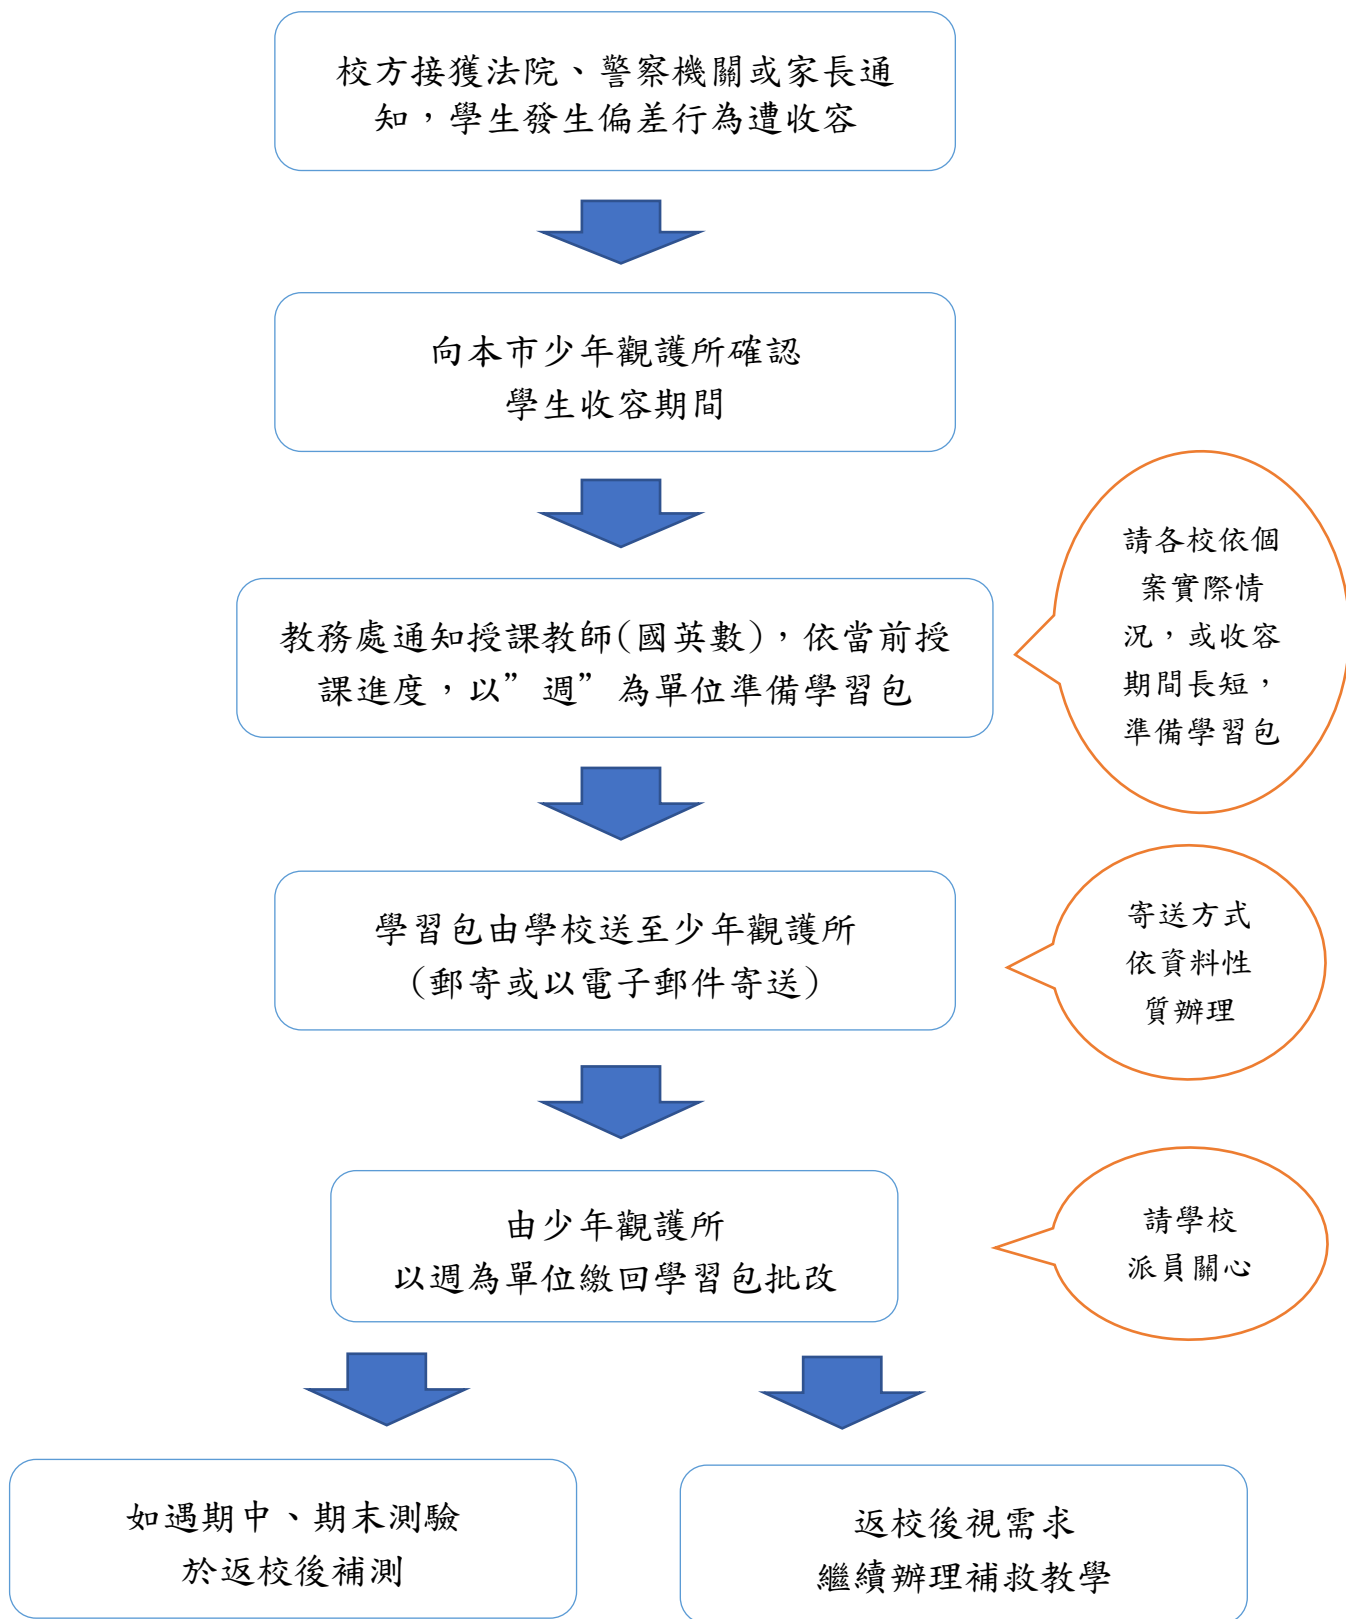

桃園市各高級中等學校

辦理受收容學生「學習包」建議指引

法務部矯正署桃園監獄(少年觀護所) 聯繫資訊：

地址：330032 桃園市桃園區文中里8鄰延壽街158號。

電話：03-3603612 分機 274，蔡真恩輔導員。

電子信箱：type@mail.moj.gov.tw